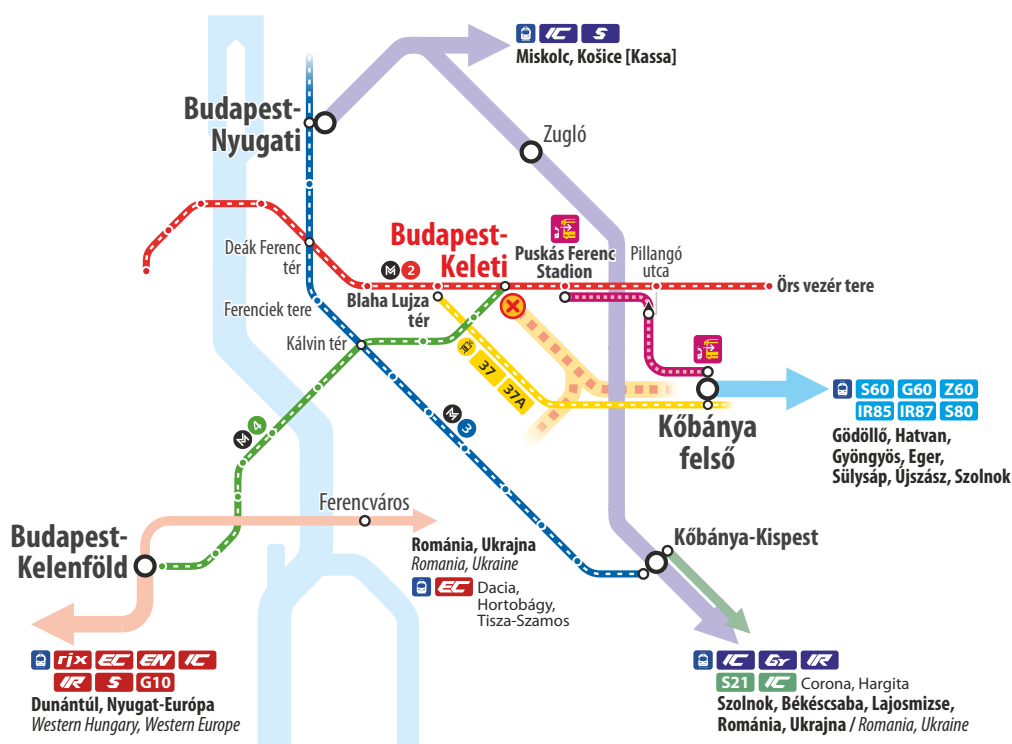

Vágányzári információ

Track reconstruction information

2025. augusztus 24-én estétől szeptember 20-án reggelig
From evening of 24 August to morning of 20 September 2025

✘ Budapest-Keleti **lezárva** closed

Érintett vasútvonalak / Affected railway lines:

- Budapest – Székesfehérvár – Nagykanizsa

Felújítási munkálatok miatt a vonatok Budapest-Keleti pályaudvar helyett Budapest-Kelenföld állomásról indulnak és oda érkeznek.

Egyes vonatok menetrendje módosul.

Due to reconstruction works at Budapest-Keleti station, the trains will depart from and arrive at Budapest-Kelenföld station. Additional timetable changes apply to certain trains.

Bővebb információ:
More information:
mavcsoport.hu/keleti

Részletes vágányzári menetrend:
Detailed timetable during the change:

vonal / line:
30

vonal / line:
30a

A vasútvonal részletes vágányzári menetrendje megtalálható az állomási pénztáraknál, ügyfélszolgálatoknál, illetve elérhető a MÁVDIREKT +36 (1) 3 49 49 49-es telefonszámán és a www.mavcsoport.hu/vaganyzar oldalon.